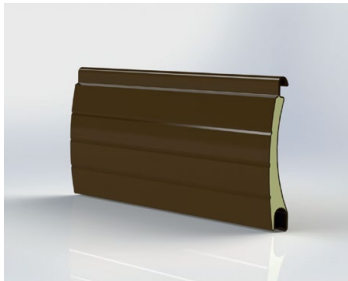

Lamela M 328 hnědá