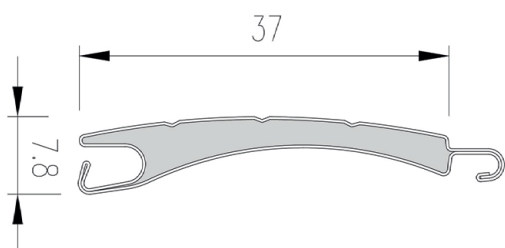

Lamela M 337 krémová bílá

Lamela M 337 přírodní

Lamela M 337 sv. slonová kost

Lamela M 337 světle béžová

Lamela M 337 světle šedá

Krycí výška	37,2 mm
Tloušťka	8,8 mm
Max. šířka	320 cm
Max. plocha	7 m ²

M328

Lamela M 328 ořech

Lamela M 328 písková béžová

Lamela M 328 přírodní

Lamela M 328 sv. slonová kost

Lamela M 328 světle béžová

Lamela M 328 světle šedá

Lamela M 328 zlatý dub

Krycí výška	37 mm
Tloušťka	7,8 mm
Max. šířka	270 cm
Max. plocha	5,8 m ²

Lamela M 442 přírodní

Krycí výška	42 mm
Tloušťka	9,3 mm
Max. šířka	400 cm
Max. plocha	8,5 m ²

M442

Lamela M 442 purpurová červená

Lamela M 442 sv. slonová kost

Lamela M 442 světle béžová

Lamela M 442 světle šedá

Lamela M 442 světlejší šedá

Lamela M 442 šedý hliník

Lamela M 442 šedý stín

Lamela M 442 zlatý dub

Krycí výška	42 mm
Tloušťka	9,3 mm
Max. šířka	400 cm
Max. plocha	8,5 m ²