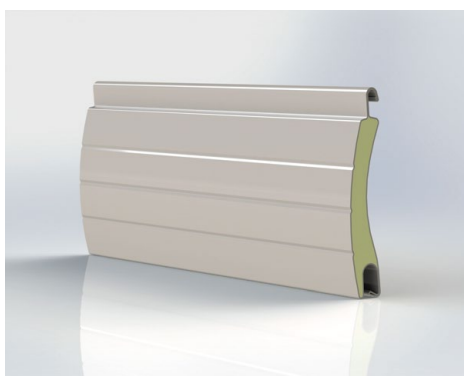

Lamela M 337 světle béžová