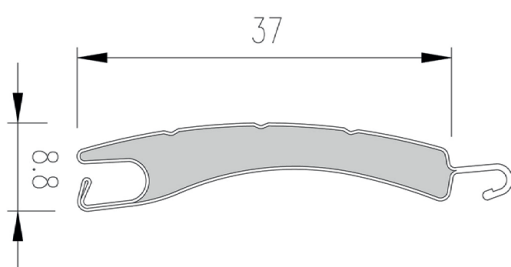

Lamela M 317 sv. slonová kost

Krycí výška	37 mm
Tloušťka	7,6 mm
Max. šířka	290 cm
Max. plocha	6,6 m ²

M317

Lamela M 317 světle béžová

Lamela M 317 světle šedá

Lamela M 317 světlejší šedá

Lamela M 317 šedý hliník

Lamela M 317 tmavě béžová

Lamela M 317 zlatý dub

Krycí výška	37 mm
Tloušťka	7,6 mm
Max. šířka	290 cm
Max. plocha	6,6 m ²

M337

Lamela M 337 anthrazitová šedá

Lamela M 337 bílá

Lamela M 337 hnědá

Lamela M 337 imitace nerez

Lamela M 337 krémová bílá

Lamela M 337 přírodní

Lamela M 337 sv. slonová kost

Lamela M 337 světle béžová

Lamela M 337 světle šedá

Krycí výška	37,2 mm
Tloušťka	8,8 mm
Max. šířka	320 cm
Max. plocha	7 m ²

M328

Lamela M 328 ořech

Lamela M 328 písková béžová

Lamela M 328 přírodní

Lamela M 328 sv. slonová kost

Lamela M 328 světle béžová

Lamela M 328 světle šedá

Lamela M 328 zlatý dub

Krycí výška	37 mm
Tloušťka	7,8 mm
Max. šířka	270 cm
Max. plocha	5,8 m ²