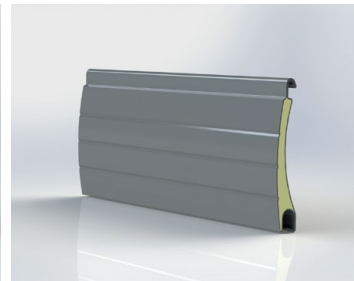

Lamela M 317 sv. slonová kost

Krycí výška	37 mm
Tloušťka	7,6 mm
Max. šířka	290 cm
Max. plocha	6,6 m ²

M317

Lamela M 317 světle béžová

Lamela M 317 světle šedá

Lamela M 317 světlejší šedá

Lamela M 317 šedý hliník

Lamela M 317 tmavě béžová

Lamela M 317 zlatý dub

Krycí výška	37 mm
Tloušťka	7,6 mm
Max. šířka	290 cm
Max. plocha	6,6 m ²

M337

Lamela M 337 anthrazitová šedá

Lamela M 337 bílá

Lamela M 337 hnědá

Lamela M 337 imitace nerez

Lamela M 337 krémová bílá

Lamela M 337 přírodní

Lamela M 337 sv. slonová kost

Lamela M 337 světle béžová

Lamela M 337 světle šedá

Krycí výška	37,2 mm
Tloušťka	8,8 mm
Max. šířka	320 cm
Max. plocha	7 m ²

M328