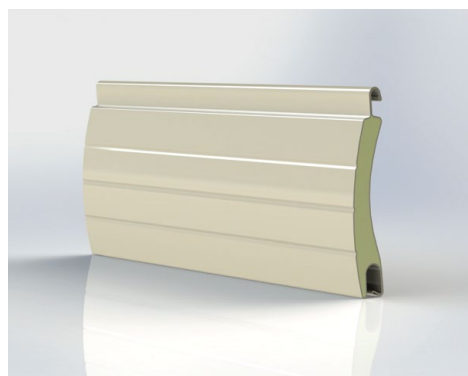

Lamela M 317 sv. slonová kost

Krycí výška	37 mm
Tloušťka	7,6 mm
Max. šířka	290 cm
Max. plocha	6,6 m ²

M317

Lamela M 317 světle béžová

Lamela M 317 světle šedá

Lamela M 317 světlejší šedá

Lamela M 317 šedý hliník

Lamela M 317 tmavě béžová

Lamela M 317 zlatý dub

Krycí výška	37 mm
Tloušťka	7,6 mm
Max. šířka	290 cm
Max. plocha	6,6 m ²

M337

Lamela M 337 anthrazitová šedá

Lamela M 337 bílá

Lamela M 337 hnědá

Lamela M 337 imitace nerez

Lamela M 337 krémová bílá

Lamela M 337 přírodní

Lamela M 337 sv. slonová kost

Lamela M 337 světle béžová

Lamela M 337 světle šedá

Krycí výška	37,2 mm
Tloušťka	8,8 mm
Max. šířka	320 cm
Max. plocha	7 m ²

M328