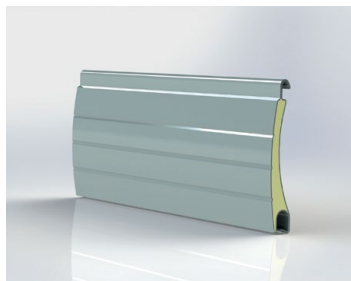

Lamela M 328 ořech

Lamela M 328 písková béžová

Lamela M 328 přírodní

Lamela M 328 sv. slonová kost

Lamela M 328 světle béžová

Lamela M 328 světle šedá

Lamela M 328 zlatý dub

Krycí výška	37 mm
Tloušťka	7,8 mm
Max. šířka	270 cm
Max. plocha	5,8 m ²