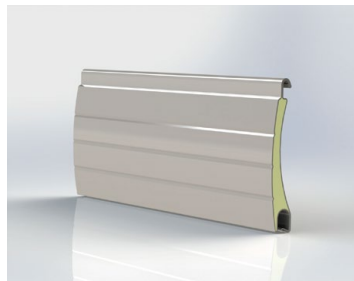

Lamela M 317 jedle zelená

Lamela M 317 krémová bílá

Lamela M 317 mechová zelená

Lamela M 317 ocelová modrá

Lamela M 317 přírodní

Lamela M 317 purpurová červená

Lamela M 317 sametová šedá

Lamela M 317 santiago šedá

Lamela M 317 sv. slonová kost

Krycí výška	37 mm
Tloušťka	7,6 mm
Max. šířka	290 cm
Max. plocha	6,6 m ²

M317

Lamela M 317 světle béžová

Lamela M 317 světle šedá

Lamela M 317 světlejší šedá

Lamela M 317 šedý hliník

Lamela M 317 tmavě béžová

Lamela M 317 zlatý dub

Krycí výška	37 mm
Tloušťka	7,6 mm
Max. šířka	290 cm
Max. plocha	6,6 m ²

M337

Lamela M 337 anthrazitová šedá

Lamela M 337 bílá

Lamela M 337 hnědá

Lamela M 337 imitace nerez