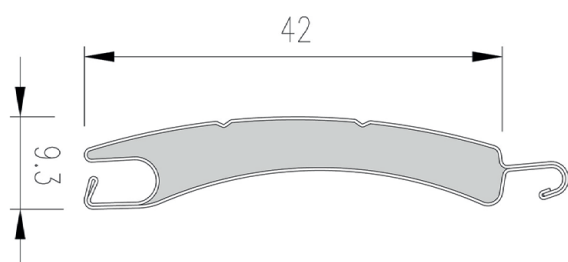

Lamela M 328 ořech

Lamela M 328 písková béžová

Lamela M 328 přírodní

Lamela M 328 sv. slonová kost

Lamela M 328 světle béžová

Lamela M 328 světle šedá

Lamela M 328 zlatý dub

Krycí výška	37 mm
Tloušťka	7,8 mm
Max. šířka	270 cm
Max. plocha	5,8 m ²

Lamela M 442 jamaica hnědá

Lamela M 442 jedle zelená

Lamela M 442 krémová bílá

Lamela M 442 křemen šedá

Lamela M 442 mechová zelená

Lamela M 442 ocelová modrá

Lamela M 442 ořech

Lamela M 442 písková béžová

Lamela M 442 přírodní

Krycí výška	42 mm
Tloušťka	9,3 mm
Max. šířka	400 cm
Max. plocha	8,5 m ²

M442

Lamela M 442 purpurová červená

Lamela M 442 sv. slonová kost

Lamela M 442 světle béžová

Lamela M 442 světle šedá

Lamela M 442 světlejší šedá

Lamela M 442 šedý hliník

Lamela M 442 šedý stín

Lamela M 442 zlatý dub

Krycí výška	42 mm
Tloušťka	9,3 mm
Max. šířka	400 cm
Max. plocha	8,5 m ²