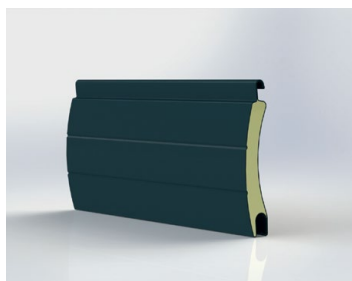

M442

Lamela M 442 anthrazitová šedá