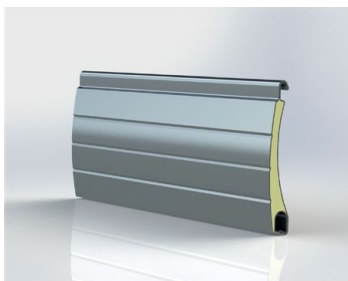

Lamela M 317 bronzová

Lamela M 317 imitace nerez