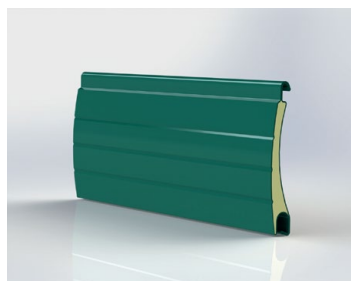

M317

Lamela M 317 anthrazitová šedá

Lamela M 317 bílá

Lamela M 317 bronzová

Lamela M 317 dřevo dub

Lamela M 317 dřevo teak

Lamela M 317 hnědá

Lamela M 317 imitace nerez

Lamela M 317 jedle zelená

Lamela M 317 krémová bílá

Lamela M 317 mechová zelená

Lamela M 317 ocelová modrá

Lamela M 317 přírodní

Lamela M 317 purpurová červená

Lamela M 317 sametová šedá

Lamela M 317 santiago šedá

Lamela M 317 sv. slonová kost

Krycí výška	37 mm
Tloušťka	7,6 mm
Max. šířka	290 cm
Max. plocha	6,6 m ²

M317

Lamela M 317 světle béžová

Lamela M 317 světle šedá

Lamela M 317 světlejší šedá

Lamela M 317 šedý hliník

Lamela M 317 tmavě béžová

Lamela M 317 zlatý dub

Krycí výška	37 mm
Tloušťka	7,6 mm
Max. šířka	290 cm
Max. plocha	6,6 m ²

M337

Lamela M 337 anthrazitová šedá

Lamela M 337 bílá

Lamela M 337 hnědá

Lamela M 337 imitace nerez