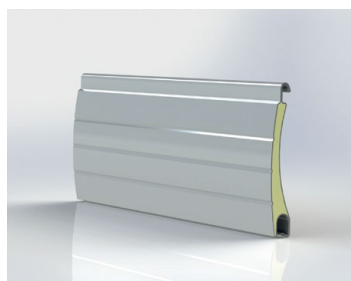

Lamela M 317 jedle zelená

Lamela M 317 krémová bílá

Lamela M 317 mechová zelená

Lamela M 317 ocelová modrá

Lamela M 317 přírodní

Lamela M 317 purpurová červená

Lamela M 317 sametová šedá

Lamela M 317 santiago šedá

Lamela M 317 sv. slonová kost

Krycí výška	37 mm
Tloušťka	7,6 mm
Max. šířka	290 cm
Max. plocha	6,6 m ²

M317

Lamela M 317 světle béžová

Lamela M 317 světle šedá

Lamela M 317 světlejší šedá

Lamela M 317 šedý hliník

Lamela M 317 tmavě béžová

Lamela M 317 zlatý dub

Krycí výška	37 mm
Tloušťka	7,6 mm
Max. šířka	290 cm
Max. plocha	6,6 m ²

M337

Lamela M 337 anthrazitová šedá

Lamela M 337 bílá

Lamela M 337 hnědá

Lamela M 337 imitace nerez