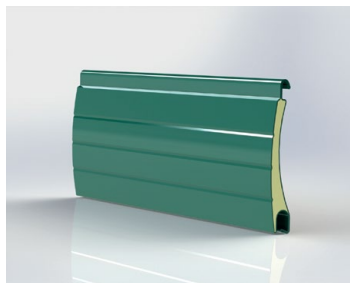

Lamela M 328 irský dub

Lamela M 328 mechová zelená