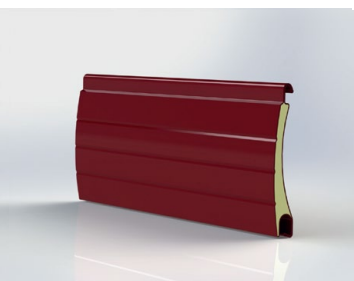

Lamela M 317 jedle zelená

Lamela M 317 krémová bílá

Lamela M 317 mechová zelená

Lamela M 317 ocelová modrá

Lamela M 317 přírodní

Lamela M 317 purpurová červená

Lamela M 317 sametová šedá

Lamela M 317 santiago šedá

Lamela M 317 sv. slonová kost

Krycí výška	37 mm
Tloušťka	7,6 mm
Max. šířka	290 cm
Max. plocha	6,6 m ²

M317

Lamela M 317 světle béžová

Lamela M 317 světle šedá

Lamela M 317 světlejší šedá

Lamela M 317 šedý hliník

Lamela M 317 tmavě béžová

Lamela M 317 zlatý dub

Krycí výška	37 mm
Tloušťka	7,6 mm
Max. šířka	290 cm
Max. plocha	6,6 m ²

M337

Lamela M 337 anthrazitová šedá

Lamela M 337 bílá

Lamela M 337 hnědá

Lamela M 337 imitace nerez