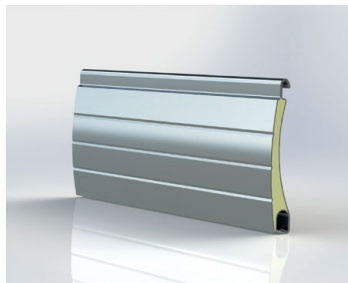

Lamela M 328 ořech

Lamela M 328 písková béžová

Lamela M 328 přírodní

Lamela M 328 sv. slonová kost

Lamela M 328 světle béžová

Lamela M 328 světle šedá

Lamela M 328 zlatý dub

Krycí výška	37 mm
Tloušťka	7,8 mm
Max. šířka	270 cm
Max. plocha	5,8 m ²