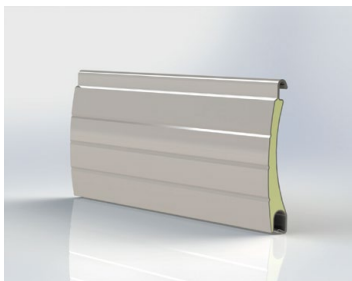

Lamela M 328 ořech

Lamela M 328 písková béžová

Lamela M 328 přírodní

Lamela M 328 sv. slonová kost

Lamela M 328 světle béžová

Lamela M 328 světle šedá

Lamela M 328 zlatý dub

Krycí výška	37 mm
Tloušťka	7,8 mm
Max. šířka	270 cm
Max. plocha	5,8 m ²