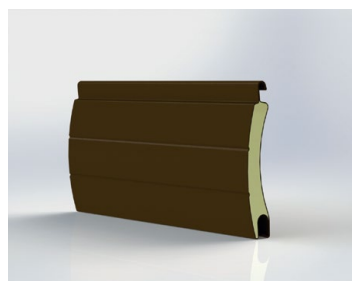

M442

Lamela M 442 anthrazitová šedá

Lamela M 442 bílá

Lamela M 442 bílá 9016

Lamela M 442 dřevo teak

Lamela M 442 hlubinná černá

Lamela M 442 hnědá

Lamela M 442 irský dub