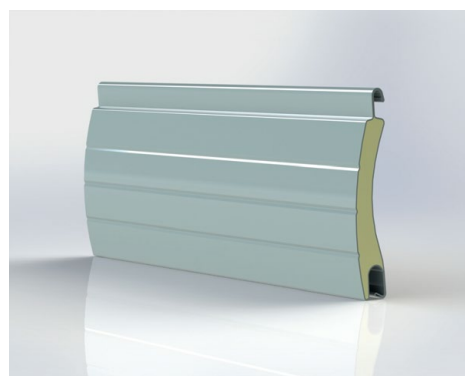

Lamela M 317 sv. slonová kost

Krycí výška	37 mm
Tloušťka	7,6 mm
Max. šířka	290 cm
Max. plocha	6,6 m ²

M317

Lamela M 317 světle béžová

Lamela M 317 světle šedá

Lamela M 317 světlejší šedá

Lamela M 317 šedý hliník

Lamela M 337 krémová bílá

Lamela M 337 přírodní

Lamela M 337 sv. slonová kost

Lamela M 337 světle béžová

Lamela M 337 světle šedá

Krycí výška	37,2 mm
Tloušťka	8,8 mm
Max. šířka	320 cm
Max. plocha	7 m ²

M328