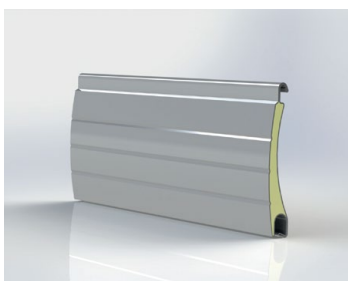

Lamela M 317 jedle zelená

Lamela M 317 krémová bílá

Lamela M 317 mechová zelená

Lamela M 317 ocelová modrá

Lamela M 317 přírodní

Lamela M 317 purpurová červená

Lamela M 317 sametová šedá

Lamela M 317 santiago šedá

Lamela M 317 sv. slonová kost

Krycí výška	37 mm
Tloušťka	7,6 mm
Max. šířka	290 cm
Max. plocha	6,6 m ²

M317

Lamela M 317 světle béžová

Lamela M 317 světle šedá

Lamela M 317 světlejší šedá

Lamela M 317 šedý hliník

Lamela M 317 tmavě béžová

Lamela M 317 zlatý dub

Krycí výška	37 mm
Tloušťka	7,6 mm
Max. šířka	290 cm
Max. plocha	6,6 m ²

M337

Lamela M 337 anthrazitová šedá

Lamela M 337 bílá

Lamela M 337 hnědá

Lamela M 337 imitace nerez