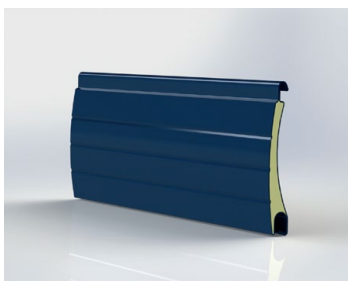

M317

Lamela M 317 anthrazitová šedá

Lamela M 317 bílá

Lamela M 317 bronzová

Lamela M 317 dřevo dub

Lamela M 317 dřevo teak

Lamela M 317 hnědá

Lamela M 317 imitace nerez

Lamela M 317 jedle zelená

Lamela M 317 krémová bílá

Lamela M 317 mechová zelená

Lamela M 317 ocelová modrá

Lamela M 317 přírodní

Lamela M 317 purpurová červená

Lamela M 317 sametová šedá

Lamela M 317 santiago šedá

Lamela M 317 sv. slonová kost

Krycí výška	37 mm
Tloušťka	7,6 mm
Max. šířka	290 cm
Max. plocha	6,6 m ²

M317

Lamela M 317 světle béžová

Lamela M 317 světle šedá

Lamela M 317 světlejší šedá

Lamela M 317 šedý hliník

Lamela M 442 světlejší šedá

Lamela M 442 šedý hliník

Lamela M 442 šedý stín

Lamela M 442 zlatý dub

Krycí výška	42 mm
Tloušťka	9,3 mm
Max. šířka	400 cm
Max. plocha	8,5 m ²