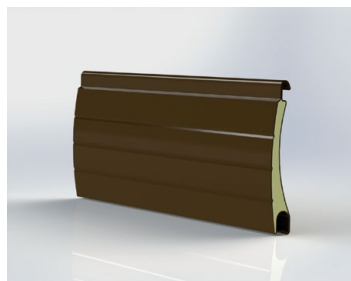

M317

Lamela M 317 anthrazitová šedá

Lamela M 317 bílá

Lamela M 317 bronzová

Lamela M 317 dřevo dub

Lamela M 317 dřevo teak

Lamela M 317 hnědá

Lamela M 317 imitace nerez

Lamela M 317 sv. slonová kost

Krycí výška	37 mm
Tloušťka	7,6 mm
Max. šířka	290 cm
Max. plocha	6,6 m ²

M317

Lamela M 317 světle béžová

Lamela M 317 světle šedá

Lamela M 317 světlejší šedá

Lamela M 317 šedý hliník

Lamela M 317 tmavě béžová

Lamela M 317 zlatý dub

Krycí výška	37 mm
Tloušťka	7,6 mm
Max. šířka	290 cm
Max. plocha	6,6 m ²

M337

Lamela M 337 anthrazitová šedá

Lamela M 337 bílá

Lamela M 337 hnědá

Lamela M 337 imitace nerez

Lamela M 442 světlejší šedá

Lamela M 442 šedý hliník

Lamela M 442 šedý stín

Lamela M 442 zlatý dub

Krycí výška	42 mm
Tloušťka	9,3 mm
Max. šířka	400 cm
Max. plocha	8,5 m ²