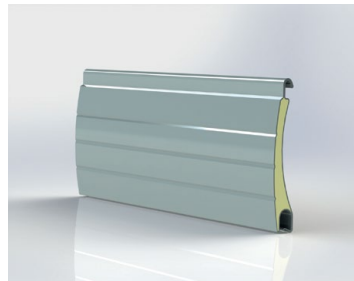

Lamela M 317 sv. slonová kost

Krycí výška	37 mm
Tloušťka	7,6 mm
Max. šířka	290 cm
Max. plocha	6,6 m ²

M317

Lamela M 317 světle béžová

Lamela M 317 světle šedá

Lamela M 317 světlejší šedá

Lamela M 317 šedý hliník

Lamela M 317 tmavě béžová

Lamela M 317 zlatý dub

Krycí výška	37 mm
Tloušťka	7,6 mm
Max. šířka	290 cm
Max. plocha	6,6 m ²

M337

Lamela M 337 anthrazitová šedá

Lamela M 337 bílá

Lamela M 337 hnědá

Lamela M 337 imitace nerez

Lamela M 337 krémová bílá

Lamela M 337 přírodní

Lamela M 337 sv. slonová kost

Lamela M 337 světle béžová

Lamela M 337 světle šedá

Krycí výška	37,2 mm
Tloušťka	8,8 mm
Max. šířka	320 cm
Max. plocha	7 m ²

M328