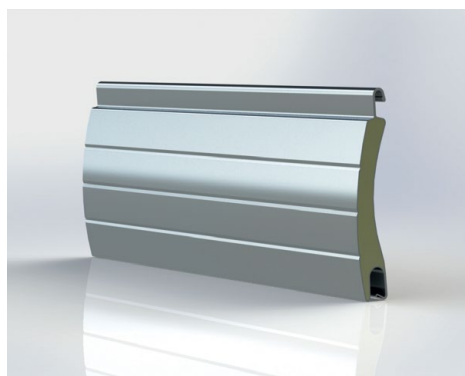

Lamela M 317 sv. slonová kost

Krycí výška	37 mm
Tloušťka	7,6 mm
Max. šířka	290 cm
Max. plocha	6,6 m ²

M317

Lamela M 317 světle béžová

Lamela M 317 světle šedá

Lamela M 317 světlejší šedá

Lamela M 317 šedý hliník

Lamela M 317 tmavě béžová

Lamela M 317 zlatý dub

Krycí výška	37 mm
Tloušťka	7,6 mm
Max. šířka	290 cm
Max. plocha	6,6 m ²

M337

Lamela M 337 anthrazitová šedá

Lamela M 337 bílá

Lamela M 337 hnědá

Lamela M 337 imitace nerez

Lamela M 337 krémová bílá

Lamela M 337 přírodní

Lamela M 337 sv. slonová kost

Lamela M 337 světle béžová

Lamela M 337 světle šedá

Krycí výška	37,2 mm
Tloušťka	8,8 mm
Max. šířka	320 cm
Max. plocha	7 m ²

M328