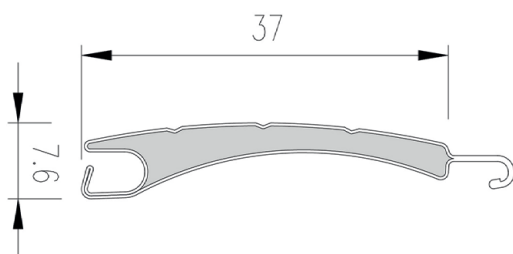

Lamela M 317 sv. slonová kost

Krycí výška	37 mm
Tloušťka	7,6 mm
Max. šířka	290 cm
Max. plocha	6,6 m ²

M317

Lamela M 317 světle béžová

Lamela M 317 světle šedá

Lamela M 317 světlejší šedá

Lamela M 317 šedý hliník

Lamela M 317 tmavě béžová

Lamela M 317 zlatý dub

Krycí výška	37 mm
Tloušťka	7,6 mm
Max. šířka	290 cm
Max. plocha	6,6 m ²

M337

Lamela M 337 anthrazitová šedá

Lamela M 337 bílá

Lamela M 337 hnědá

Lamela M 337 imitace nerez

Lamela M 337 krémová bílá

Lamela M 337 přírodní

Lamela M 337 sv. slonová kost

Lamela M 337 světle béžová

Lamela M 337 světle šedá

Krycí výška	37,2 mm
Tloušťka	8,8 mm
Max. šířka	320 cm
Max. plocha	7 m ²

M328

Lamela M 442 světlejší šedá

Lamela M 442 šedý hliník

Lamela M 442 šedý stín

Lamela M 442 zlatý dub

Krycí výška	42 mm
Tloušťka	9,3 mm
Max. šířka	400 cm
Max. plocha	8,5 m ²