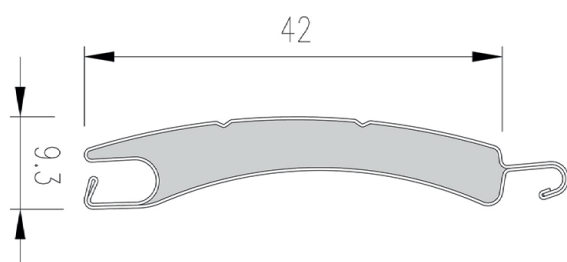

Lamela M 442 přírodní

Krycí výška	42 mm
Tloušťka	9,3 mm
Max. šířka	400 cm
Max. plocha	8,5 m ²

M442

Lamela M 442 purpurová červená

Lamela M 442 sv. slonová kost

Lamela M 442 světle béžová

Lamela M 442 světle šedá

Lamela M 442 světlejší šedá

Lamela M 442 šedý hliník

Lamela M 442 šedý stín

Lamela M 442 zlatý dub

Krycí výška	42 mm
Tloušťka	9,3 mm
Max. šířka	400 cm
Max. plocha	8,5 m ²