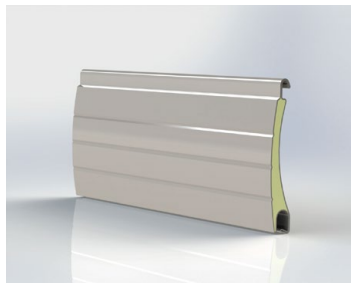

Lamela M 317 sv. slonová kost

Krycí výška	37 mm
Tloušťka	7,6 mm
Max. šířka	290 cm
Max. plocha	6,6 m ²

M317

Lamela M 317 světle béžová

Lamela M 317 světle šedá

Lamela M 317 světlejší šedá

Lamela M 317 šedý hliník

Lamela M 328 ořech

Lamela M 328 písková béžová

Lamela M 328 přírodní

Lamela M 328 sv. slonová kost

Lamela M 328 světle béžová

Lamela M 328 světle šedá

Lamela M 328 zlatý dub

Krycí výška	37 mm
Tloušťka	7,8 mm
Max. šířka	270 cm
Max. plocha	5,8 m ²