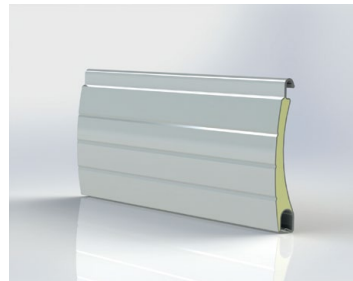

Lamela M 317 sv. slonová kost

Krycí výška	37 mm
Tloušťka	7,6 mm
Max. šířka	290 cm
Max. plocha	6,6 m ²

M317

Lamela M 317 světle béžová

Lamela M 317 světle šedá

Lamela M 317 světlejší šedá

Lamela M 317 šedý hliník

Lamela M 317 tmavě béžová

Lamela M 317 zlatý dub

Krycí výška	37 mm
Tloušťka	7,6 mm
Max. šířka	290 cm
Max. plocha	6,6 m ²

M337

Lamela M 337 anthrazitová šedá

Lamela M 337 bílá

Lamela M 337 hnědá

Lamela M 337 imitace nerez

Lamela M 337 krémová bílá

Lamela M 337 přírodní

Lamela M 337 sv. slonová kost

Lamela M 337 světle béžová

Lamela M 337 světle šedá

Krycí výška	37,2 mm
Tloušťka	8,8 mm
Max. šířka	320 cm
Max. plocha	7 m ²

M328