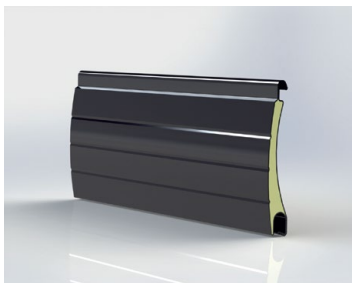

Lamela M 328 anthrazitová šedá

Lamela M 328 jamaica hnědá