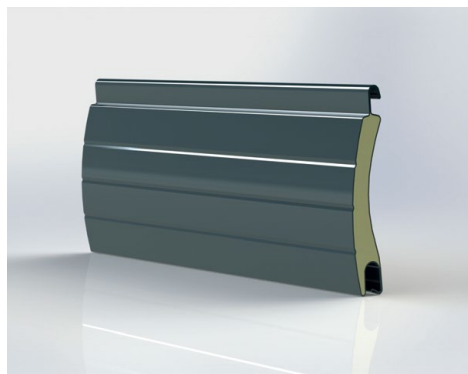

Lamela M 317 sv. slonová kost

Krycí výška	37 mm
Tloušťka	7,6 mm
Max. šířka	290 cm
Max. plocha	6,6 m ²

M317

Lamela M 317 světle béžová

Lamela M 317 světle šedá

Lamela M 317 světlejší šedá

Lamela M 317 šedý hliník

Lamela M 317 tmavě béžová

Lamela M 317 zlatý dub

Krycí výška	37 mm
Tloušťka	7,6 mm
Max. šířka	290 cm
Max. plocha	6,6 m ²

M337

Lamela M 337 anthrazitová šedá

Lamela M 337 bílá

Lamela M 337 hnědá

Lamela M 337 imitace nerez