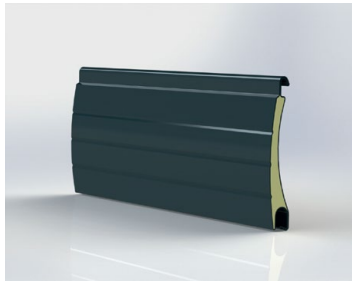

Lamela M 317 sv. slonová kost

Krycí výška	37 mm
Tloušťka	7,6 mm
Max. šířka	290 cm
Max. plocha	6,6 m ²

M317

Lamela M 317 světle béžová

Lamela M 317 světle šedá

Lamela M 317 světlejší šedá

Lamela M 317 šedý hliník

Lamela M 337 krémová bílá

Lamela M 337 přírodní

Lamela M 337 sv. slonová kost

Lamela M 337 světle béžová

Lamela M 337 světle šedá

Krycí výška	37,2 mm
Tloušťka	8,8 mm
Max. šířka	320 cm
Max. plocha	7 m ²

M328