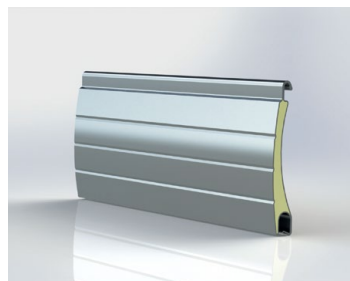

Lamela M 317 jedle zelená

Lamela M 317 krémová bílá

Lamela M 317 mechová zelená

Lamela M 317 ocelová modrá

Lamela M 317 přírodní

Lamela M 317 purpurová červená

Lamela M 317 sametová šedá

Lamela M 317 santiago šedá

Lamela M 317 sv. slonová kost

Krycí výška	37 mm
Tloušťka	7,6 mm
Max. šířka	290 cm
Max. plocha	6,6 m ²

M317

Lamela M 317 světle béžová

Lamela M 317 světle šedá

Lamela M 317 světlejší šedá

Lamela M 317 šedý hliník

Lamela M 317 tmavě béžová

Lamela M 317 zlatý dub

Krycí výška	37 mm
Tloušťka	7,6 mm
Max. šířka	290 cm
Max. plocha	6,6 m ²

M337

Lamela M 337 anthrazitová šedá

Lamela M 337 bílá

Lamela M 337 hnědá

Lamela M 337 imitace nerez