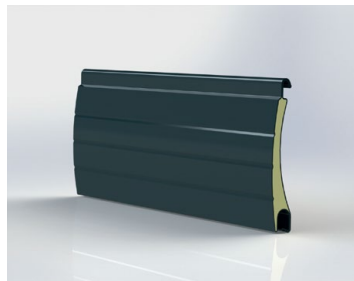

M317

Lamela M 317 anthrazitová šedá

Lamela M 317 bílá

Lamela M 317 bronzová

Lamela M 317 dřevo dub

Lamela M 317 dřevo teak

Lamela M 317 hnědá

Lamela M 317 imitace nerez

Lamela M 317 jedle zelená

Lamela M 317 krémová bílá

Lamela M 317 mechová zelená

Lamela M 317 ocelová modrá

Lamela M 317 přírodní

Lamela M 317 purpurová červená

Lamela M 317 sametová šedá

Lamela M 317 santiago šedá

Lamela M 317 sv. slonová kost

Krycí výška	37 mm
Tloušťka	7,6 mm
Max. šířka	290 cm
Max. plocha	6,6 m ²

M317

Lamela M 317 světle béžová

Lamela M 317 světle šedá

Lamela M 317 světlejší šedá

Lamela M 317 šedý hliník

Lamela M 317 tmavě béžová

Lamela M 317 zlatý dub

Krycí výška	37 mm
Tloušťka	7,6 mm
Max. šířka	290 cm
Max. plocha	6,6 m ²

M337

Lamela M 337 anthrazitová šedá

Lamela M 337 bílá

Lamela M 337 hnědá

Lamela M 337 imitace nerez