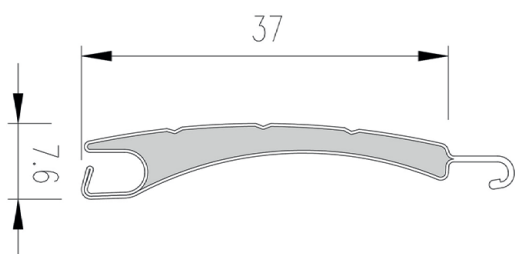

Lamela M 317 sv. slonová kost

Krycí výška	37 mm
Tloušťka	7,6 mm
Max. šířka	290 cm
Max. plocha	6,6 m ²

M317

Lamela M 317 světle béžová

Lamela M 317 světle šedá

Lamela M 317 světlejší šedá

Lamela M 317 šedý hliník

Lamela M 317 tmavě béžová

Lamela M 317 zlatý dub

Krycí výška	37 mm
Tloušťka	7,6 mm
Max. šířka	290 cm
Max. plocha	6,6 m ²

M337

Lamela M 337 anthrazitová šedá

Lamela M 337 bílá

Lamela M 337 hnědá

Lamela M 337 imitace nerez

Lamela M 442 přírodní

Krycí výška	42 mm
Tloušťka	9,3 mm
Max. šířka	400 cm
Max. plocha	8,5 m ²

M442

Lamela M 442 purpurová červená

Lamela M 442 sv. slonová kost

Lamela M 442 světle béžová

Lamela M 442 světle šedá

Lamela M 442 světlejší šedá

Lamela M 442 šedý hliník

Lamela M 442 šedý stín

Lamela M 442 zlatý dub

Krycí výška	42 mm
Tloušťka	9,3 mm
Max. šířka	400 cm
Max. plocha	8,5 m ²