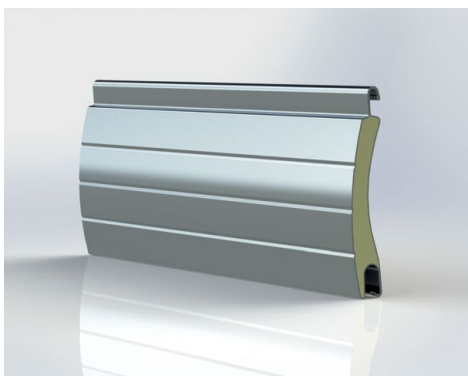

Lamela M 317 sv. slonová kost

Krycí výška	37 mm
Tloušťka	7,6 mm
Max. šířka	290 cm
Max. plocha	6,6 m ²

M317

Lamela M 317 světle béžová

Lamela M 317 světle šedá

Lamela M 317 světlejší šedá

Lamela M 317 šedý hliník

Lamela M 317 tmavě béžová

Lamela M 317 zlatý dub

Krycí výška	37 mm
Tloušťka	7,6 mm
Max. šířka	290 cm
Max. plocha	6,6 m ²

M337

Lamela M 337 anthrazitová šedá

Lamela M 337 bílá

Lamela M 337 hnědá

Lamela M 337 imitace nerez