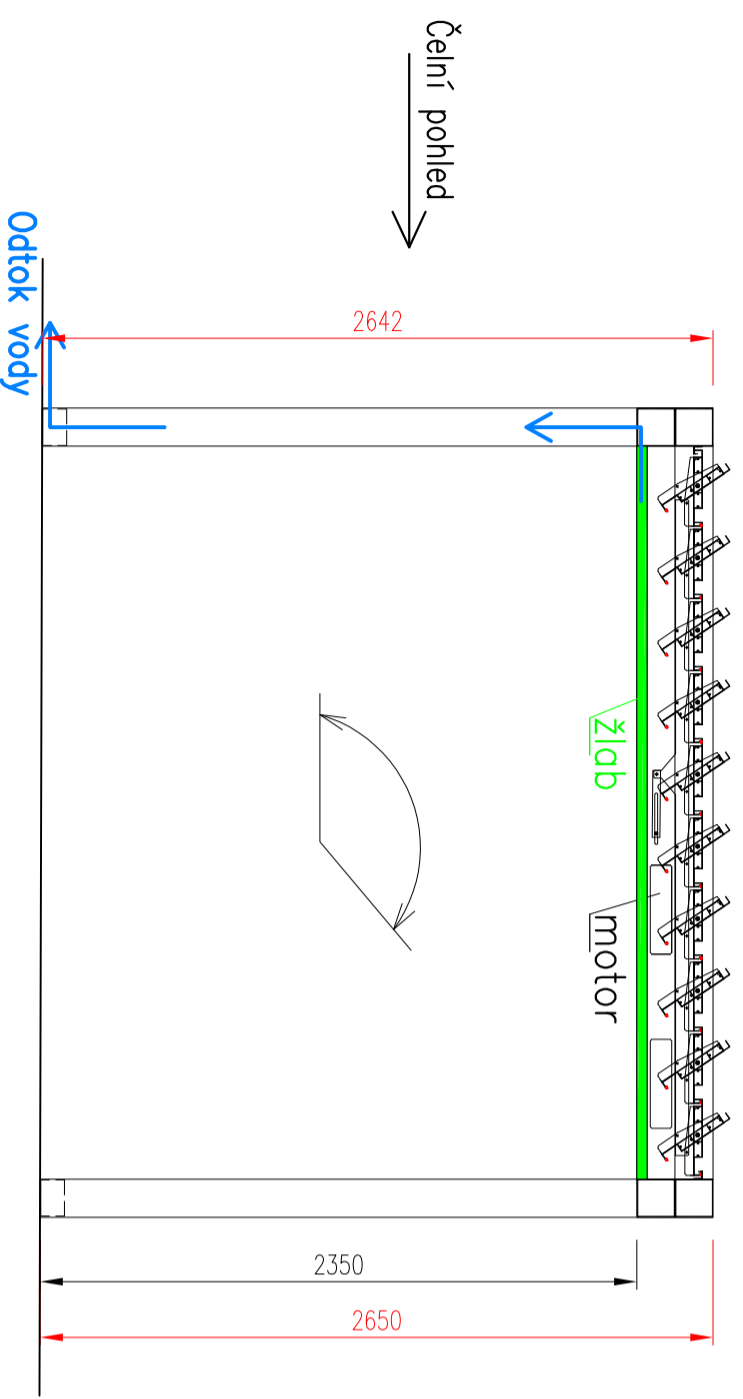

ŘEZ B-B

ČELNÍ POHLED

spád 2,5 promile

SINGLE ECO 3186 x 4000 mm

- SKELET+TÁHL0+VÍČKA RAL jem. struktura
- LAMELY RAL jem. struktura
- MOTOR MOTECK LD20 1 ks
- ZPŮSOB OVLÁDÁNÍ.....10

OBCH. ZASTUPCE:	VYPRACOVAL:	 Batima API CZECH, k.s. K Batimě 336 463 31 Mníšek u Liberce info@batima.cz, www.batima.cz
PODPIS:	LIBOR HOLEČKO	
PODPIS:	PODPIS:	
NAZEV ZAKÁZKY:	NAZEV VYKRESU:	PŮDORYS, ŘEZ, POHLED
BAT R – SINGLE ECO – 3186x4000		
OBJEDNATEL:	MĚŘITKO:	FORMÁT:
Batima	A3	4.10.2019
		Č.VYKR.:
		0.1