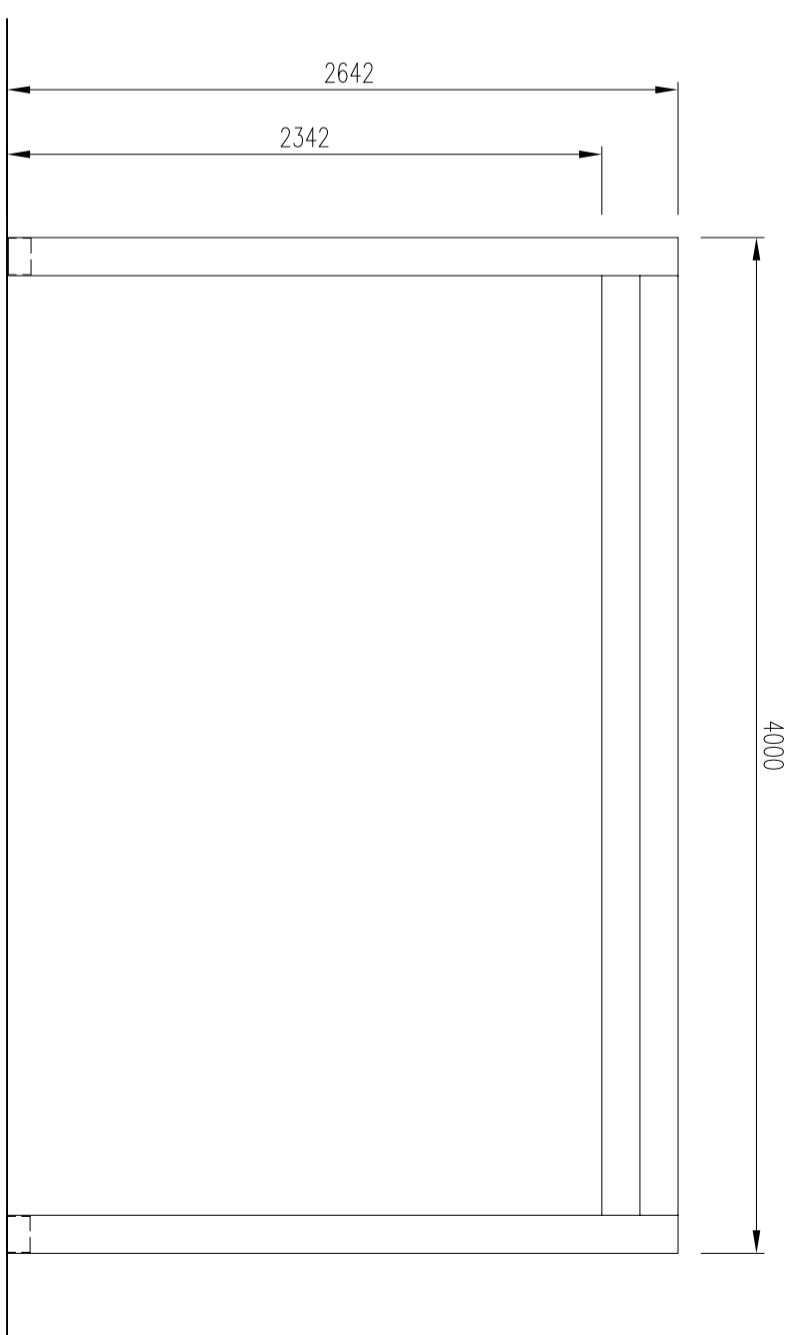

ŘEZ B-B

ČELNÍ POHLED

spád 2,5 promile

SINGLE ECO 3186 x 4000 mm

- SKELET+TÁHL0+VÍČKA RAL jem. struktura
- LAMELY RAL jem. struktura
- MOTOR MOTECK LD20 1 ks
- ZPŮSOB OVLÁDÁNÍ.....10

OBCH. ZASTUPCE:	VYPRACOVAL:	 Batima API CZECH, k.s. K Batimě 336 463 31 Mníšek u Liberce info@batima.cz, www.batima.cz
PODPIS:	LIBOR HOLEČKO	
PODPIS:	PODPIS:	
NAZEV ZAKÁZKY:	NAZEV VYKRESU:	PŮDORYS, ŘEZ, POHLED
BAT R – SINGLE ECO – 3186x4000		
OBJEDNATEL:	MĚŘITKO:	FORMÁT:
Batima	A3	4.10.2019
		Č.VYKR.:
		0.1