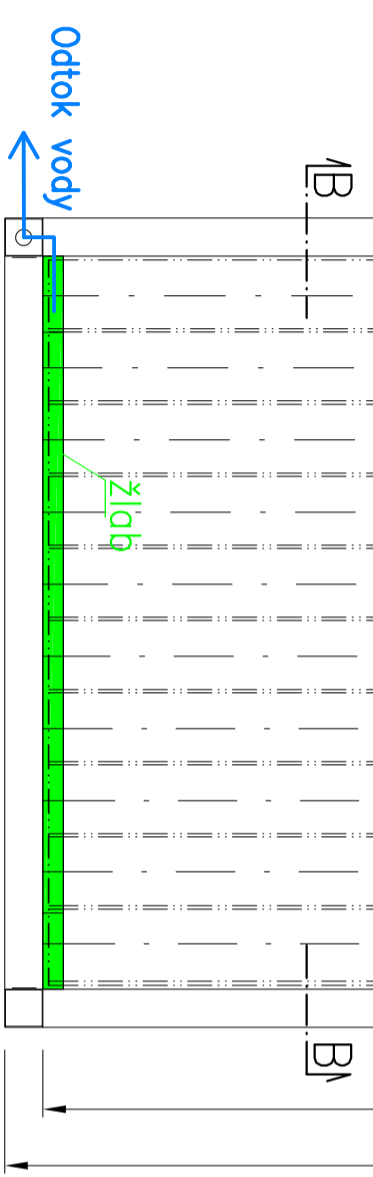

ŘEZ B-B

ČELNÍ POHLED

spád 2,5 promile

SINGLE ECO 3186 x 4000 mm

- SKELET+TÁHL0+VÍČKA RAL jem. struktura
- LAMELY RAL jem. struktura
- MOTOR MOTECK LD20 1 ks
- ZPŮSOB OVLÁDÁNÍ.....10

OBCH. ZASTUPCE:	VYPRACOVAL:	 Batima API CZECH, k.s. K Batimě 336 463 31 Mníšek u Liberce info@batima.cz, www.batima.cz
PODPIS:	LIBOR HOLEČKO	
PODPIS:	PODPIS:	
NAZEV ZAKÁZKY:	NAZEV VYKRESU:	PŮDORYS, ŘEZ, POHLED
BAT R – SINGLE ECO – 3186x4000		
OBJEDNATEL:	MĚŘITKO:	FORMÁT:
Batima	A3	4.10.2019
		Č.VYKR.:
		0.1