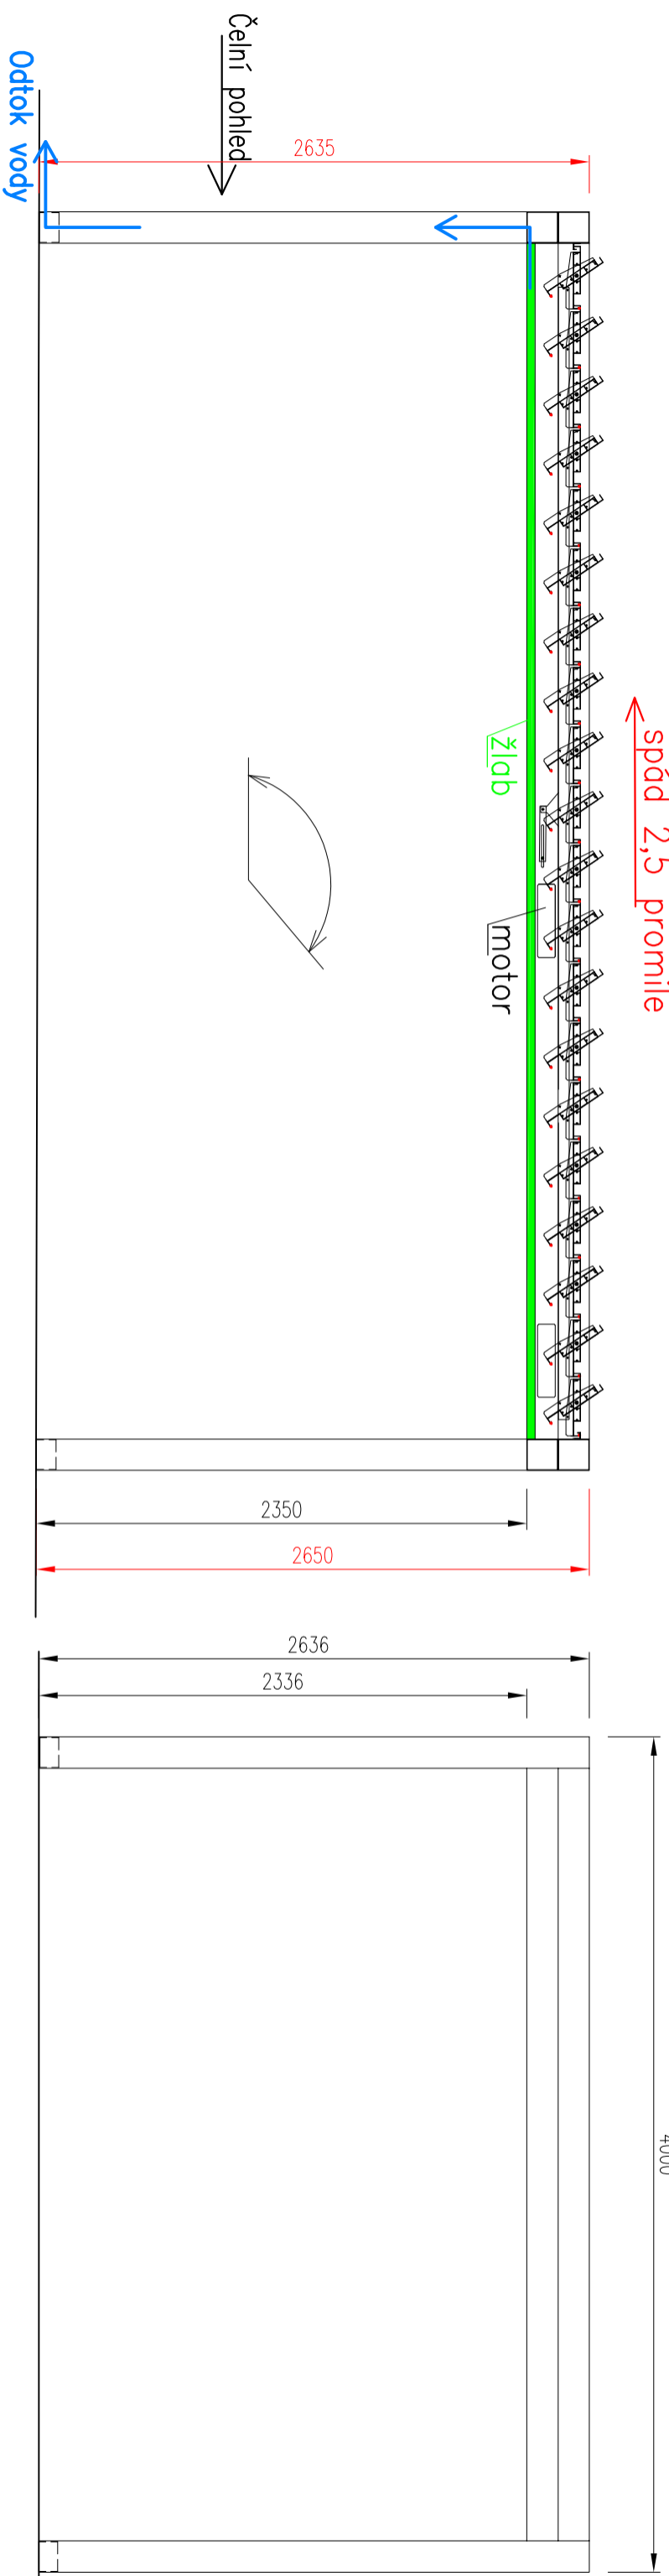

ŘEZ B-B

spád 2,5 promile

ČELNÍ POHLED

SINGLE ECO 6026 X 4000 mm

- SKELET+TAHLO+VÍČKA RAL jem. struktura
- LAMELY RAL jem. struktura
- MOTOR MOTECK LD20 1 ks
- ZPŮSOB OVLÁDÁNÍ..... 10

PŮDORYS

OBCH. ZASTUPCE:	VYPRACOVAL:	 Batima API CZECH, k.s. K Batimě 336 463 31 Mnisek u Liberce info@batima.cz, www.batima.cz
PODPIS:	LIBOR HOLEČKO	
PODPIS:	PODPIS:	
NAZEV ZAKÁZKY:	NAZEV VKŘESU:	
BAT R - SINGLE EASY - 6026x4000	PŮDORYS, ŘEZ, POHLED	
OBJEDNATEL:	FORMÁT:	Č.VÝKR.:
Batima	A3	0.1
	MEŘITKO:	DATUM:
		4.10.2019