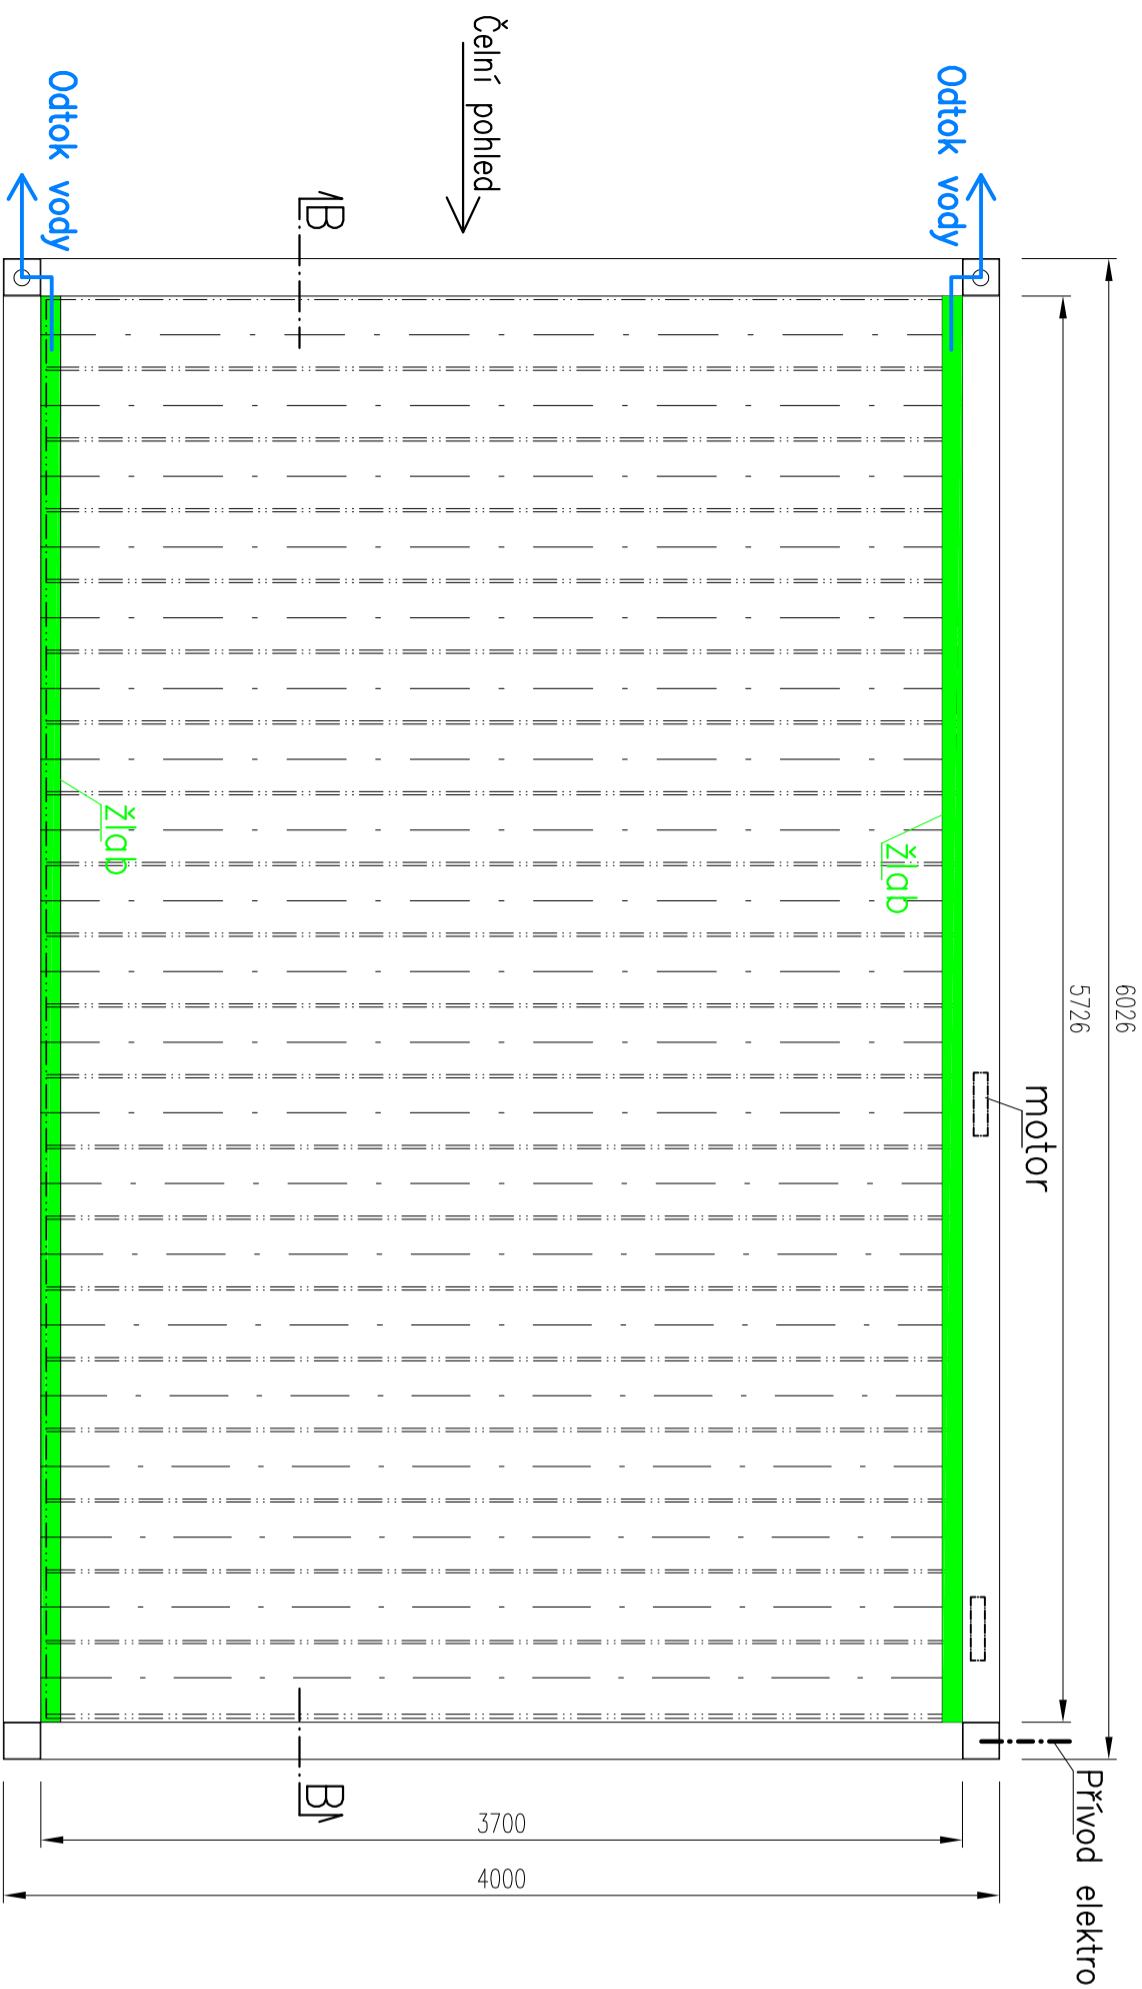

ŘEZ B-B

spád 2,5 promile

ČELNÍ POHLED

SINGLE ECO 6026 X 4000 mm

- SKELET+TAHLO+VÍČKA RAL jem. struktura
- LAMELY RAL jem. struktura
- MOTOR MOTECK LD20 1 ks
- ZPŮSOB OVLÁDÁNÍ..... 10

PŮDORYS

OBCH. ZASTUPCE:	VYPRACOVAL:	 Batima API CZECH, k.s. K Batimě 336 463 31 Mnisek u Liberce info@batima.cz, www.batima.cz
PODPIS:	LIBOR HOLEČKO	
PODPIS:	PODPIS:	
NAZEV ZAKÁZKY:	NAZEV VKŘESU:	
BAT R - SINGLE EASY - 6026x4000	PŮDORYS, ŘEZ, POHLED	
OBJEDNATEL:	FORMÁT:	Č.VÝKR.:
Batima	A3	0.1
	MEŘITKO:	DATUM:
		4.10.2019